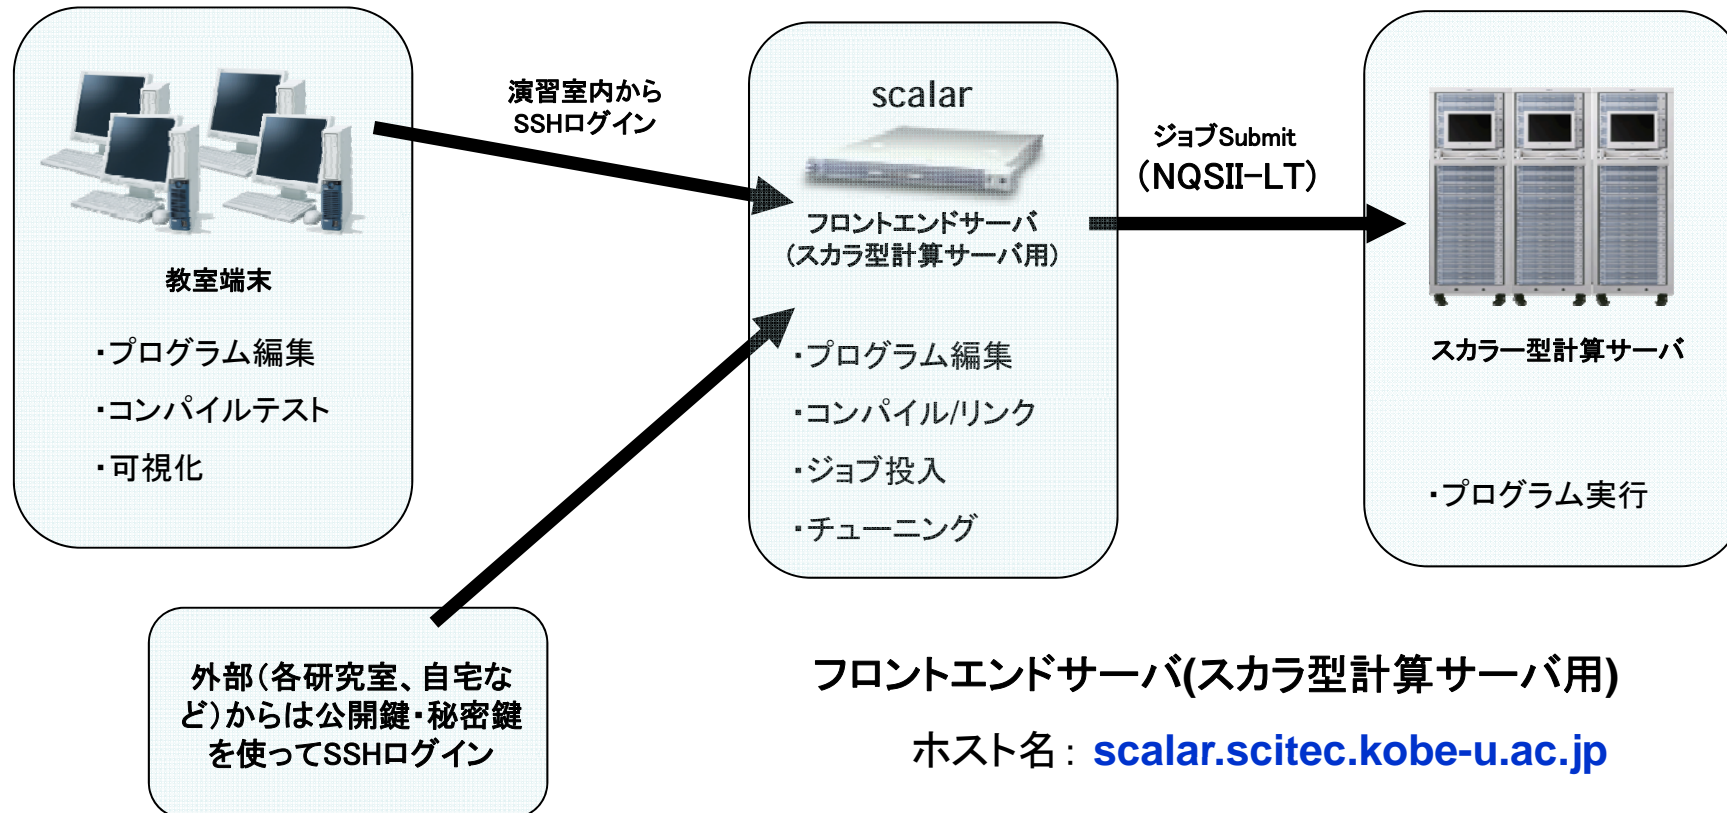

演習で利用するシステム

	CPU数/ノード	ノード数	CPU性能	メモリ容量
スカラー型計算サーバ Express5800/i120Rg-1	1 (2 Core)	72	921.6GFlops (12.8GF × 72)	2 × 72 GB

公開鍵認証によるログインについて

通常の認証

公開鍵を用いた認証

メッセージが暗号化されるので安全