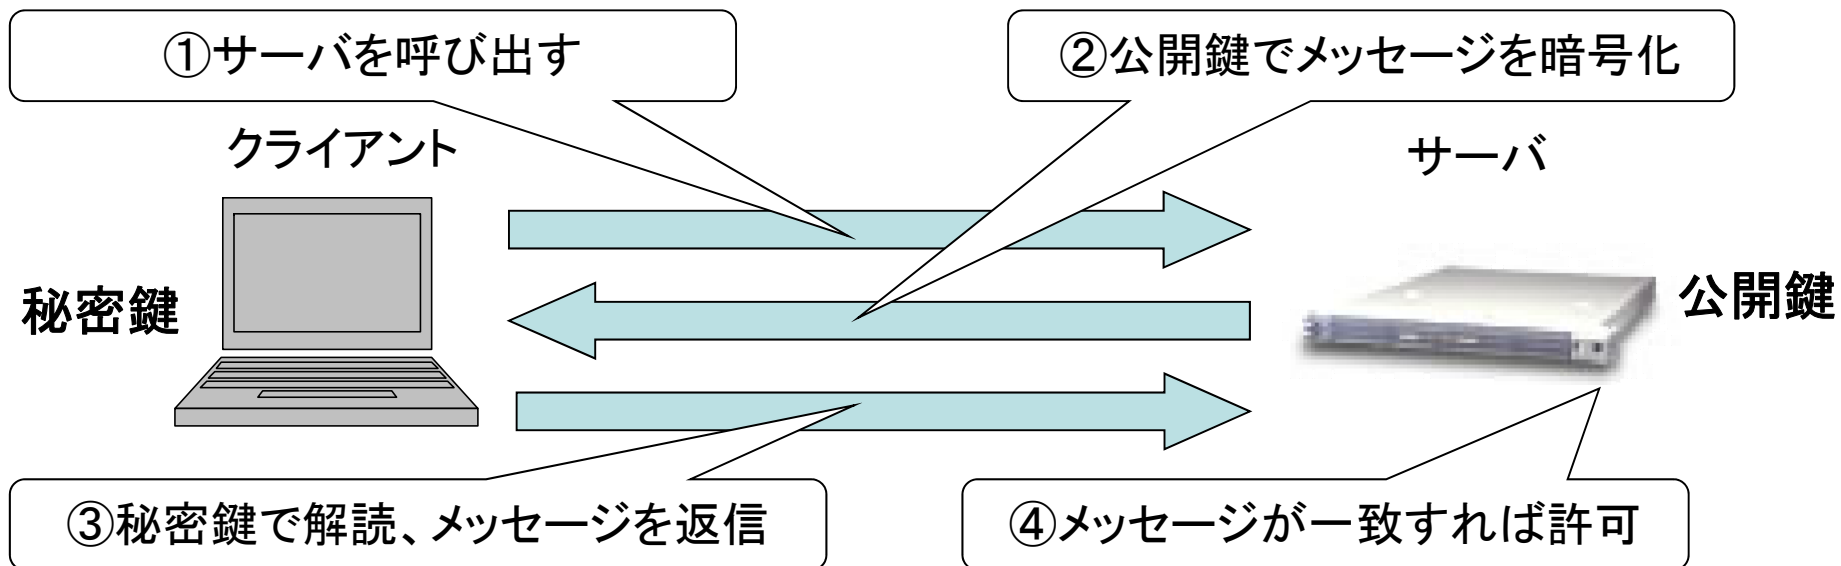

演習で利用するシステム

	CPU数/ノード	ノード数	CPU性能	メモリ容量
スカラー型計算サーバ Express5800/i120Rg-1	1 (2 Core)	72	921.6GFlops (12.8GF × 72)	2 × 72 GB

公開鍵認証によるログインについて

通常の認証

公開鍵を用いた認証

メッセージが暗号化されるので安全