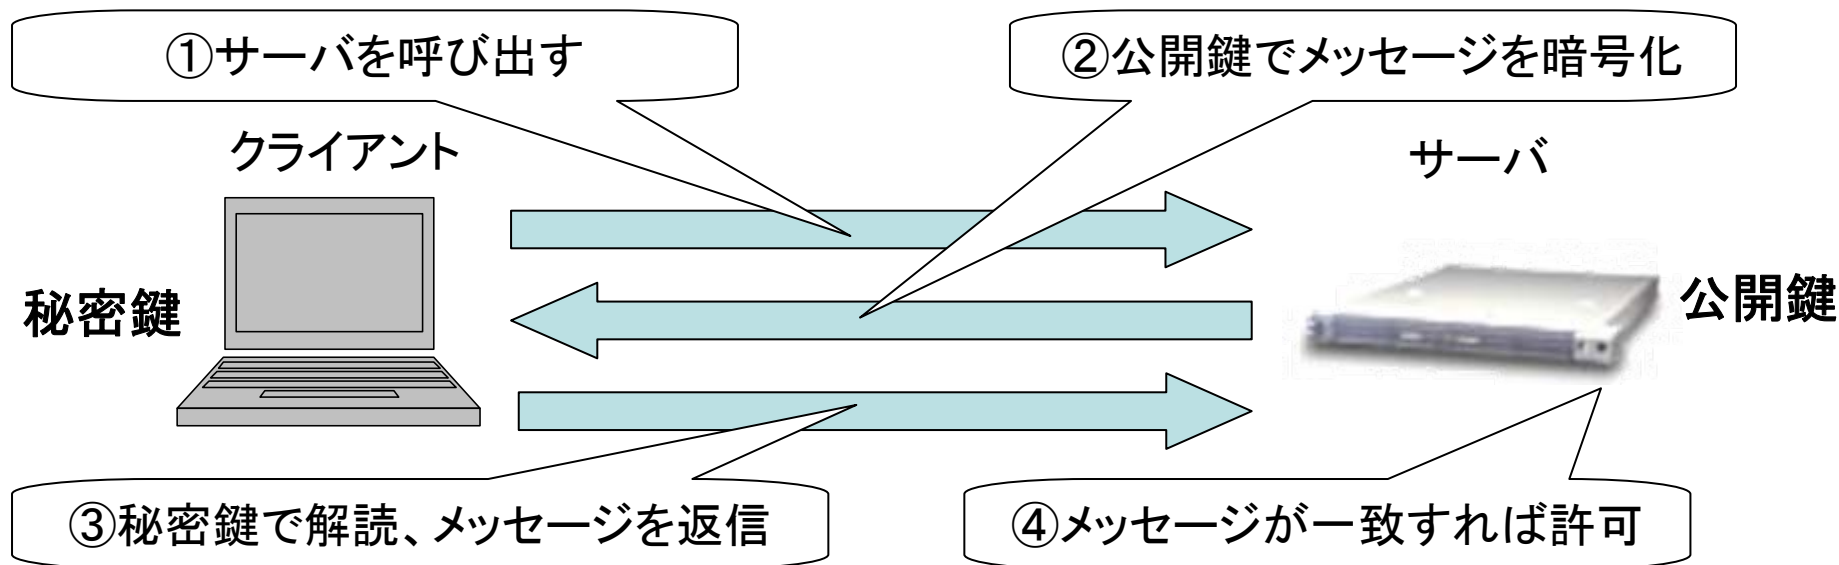

公開鍵認証によるログインについて

通常の認証

公開鍵を用いた認証

メッセージが暗号化されるので安全