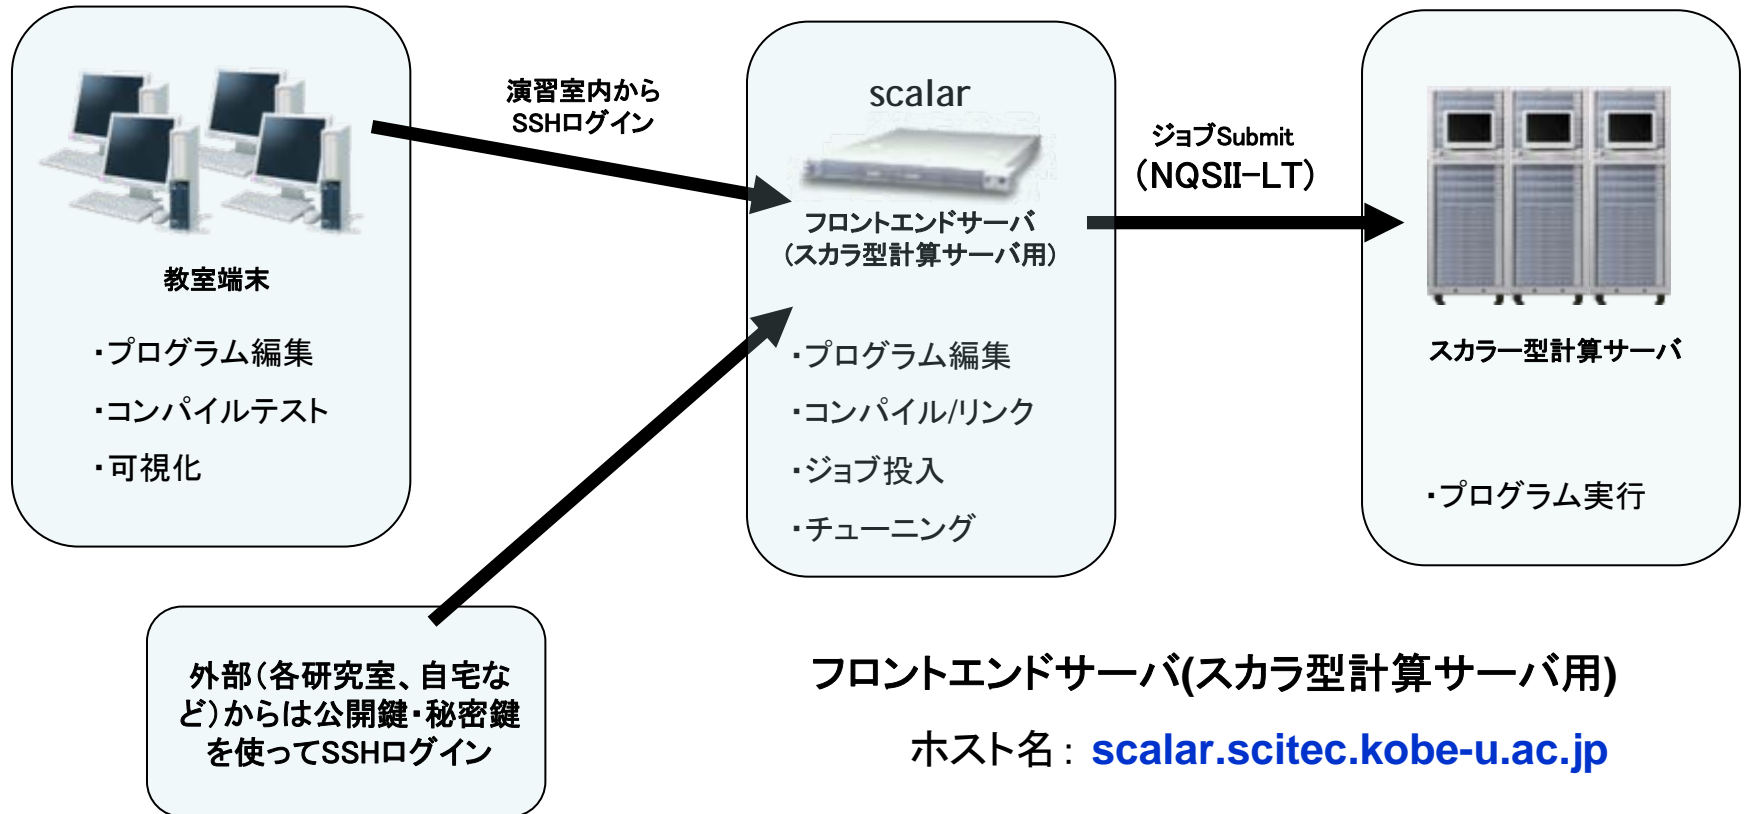

# 演習で利用するシステム

フロントエンドサーバ(スカラー型計算サーバ用)

ホスト名: [scalar.scitec.kobe-u.ac.jp](https://scalar.scitec.kobe-u.ac.jp)

	CPU数/ノード	ノード数	CPU性能	メモリ容量
スカラー型計算サーバ Express5800/i120Rg-1	1 (2 Core)	72	921.6GFlops (12.8GF × 72)	2 × 72 GB

# 公開鍵認証によるログインについて