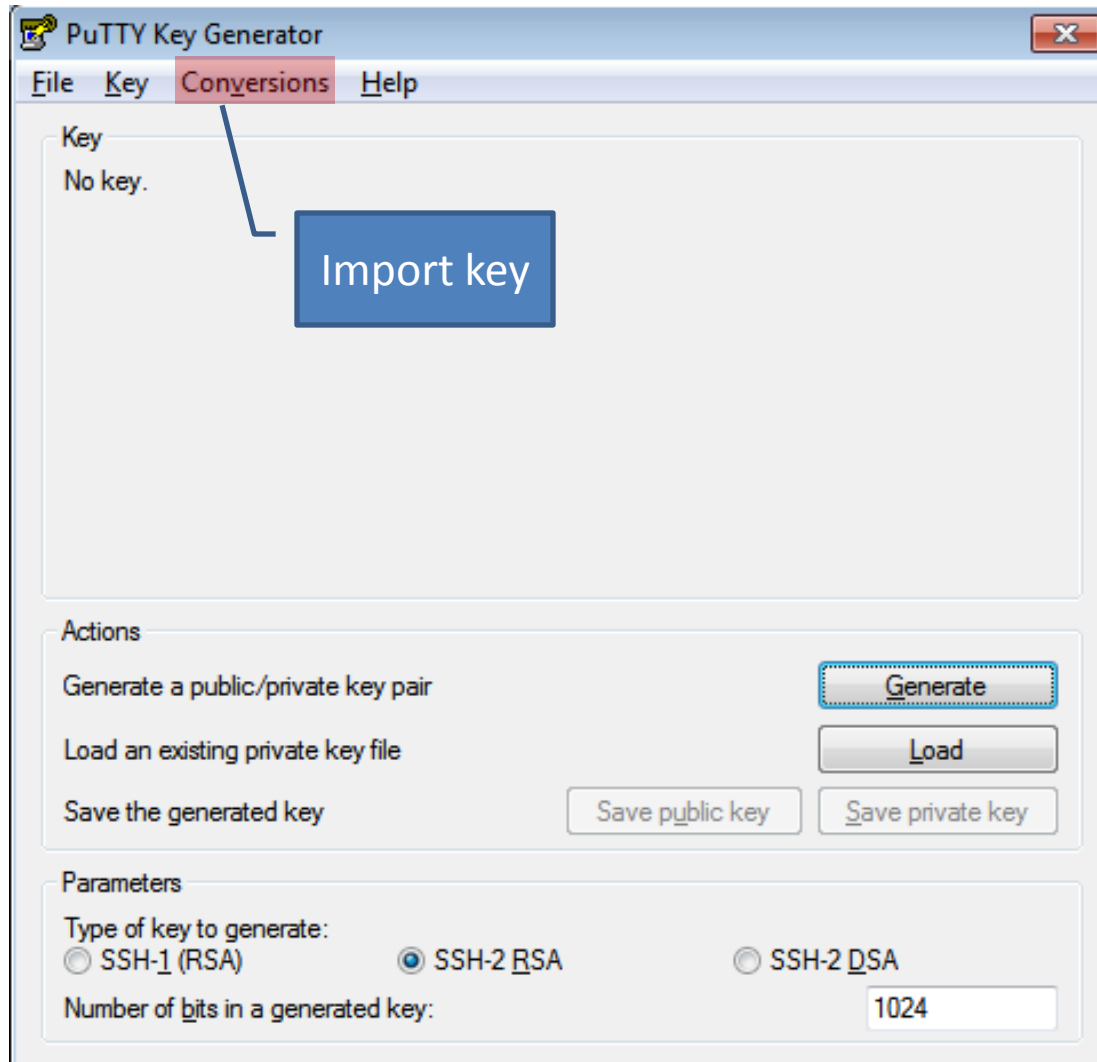

秘密鍵ファイルの変換