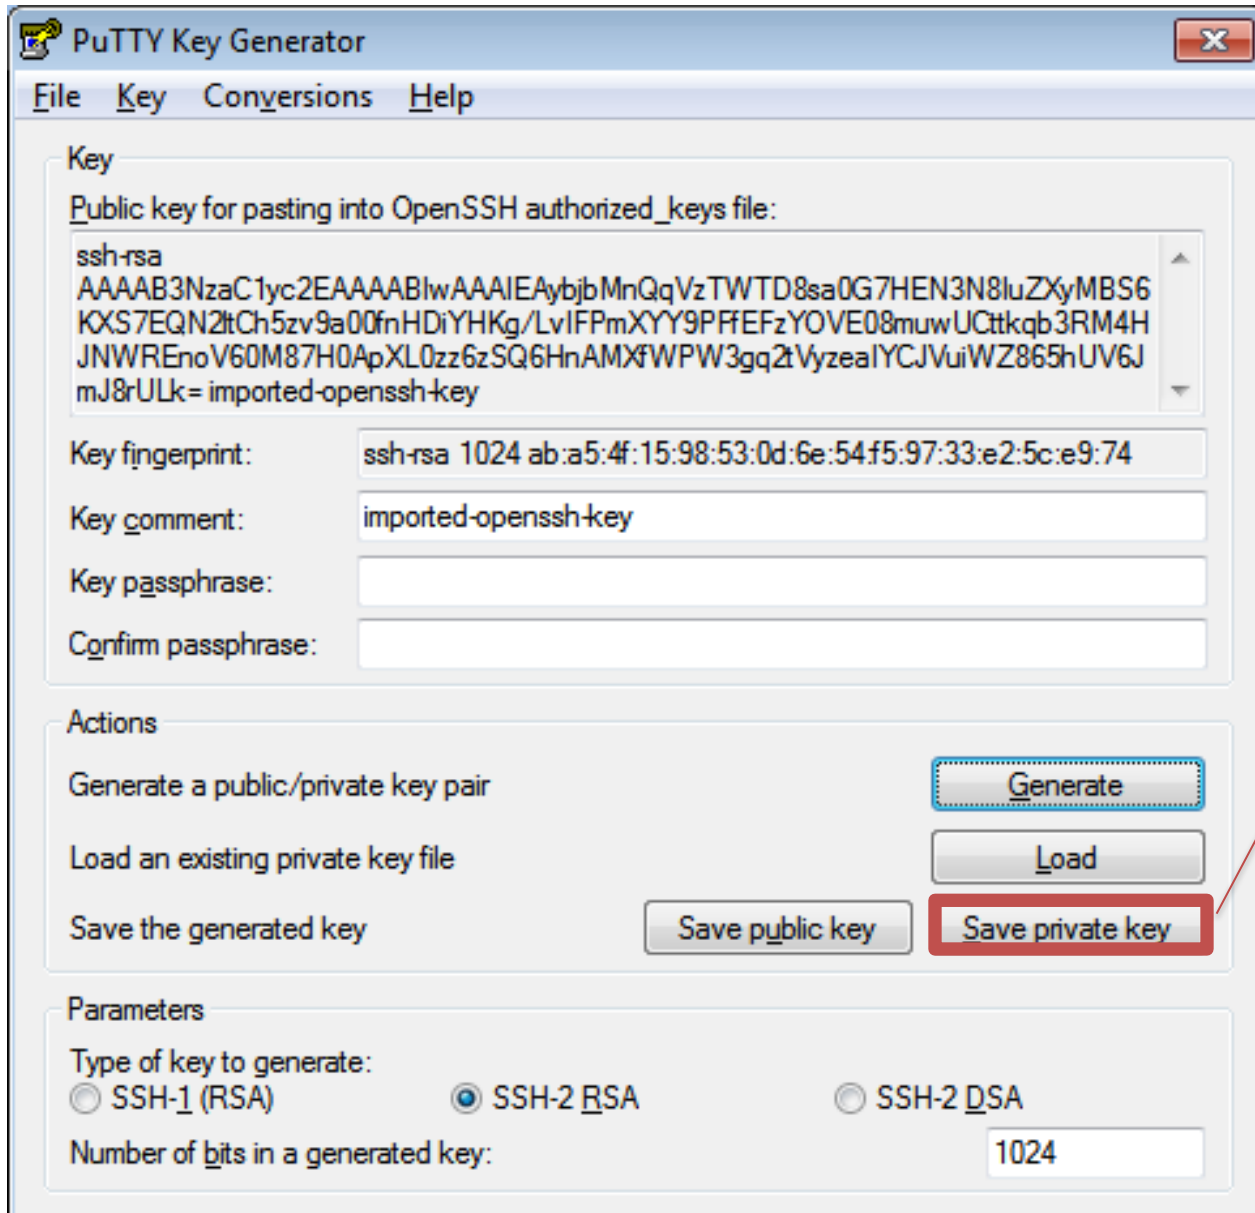

.ppkという拡張子をつけて保存